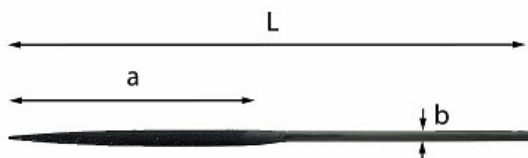

## LIMA AD AGO MEZZOTONDA

### 991 I

UNI 5670

- Taglio mezzo dolce

### Dettagli famiglia

Codice	L mm	a mm	b mm	 Q.tà x conf.	Prezzo listino
U09910009	160	80	3,5	5	€ 6.25